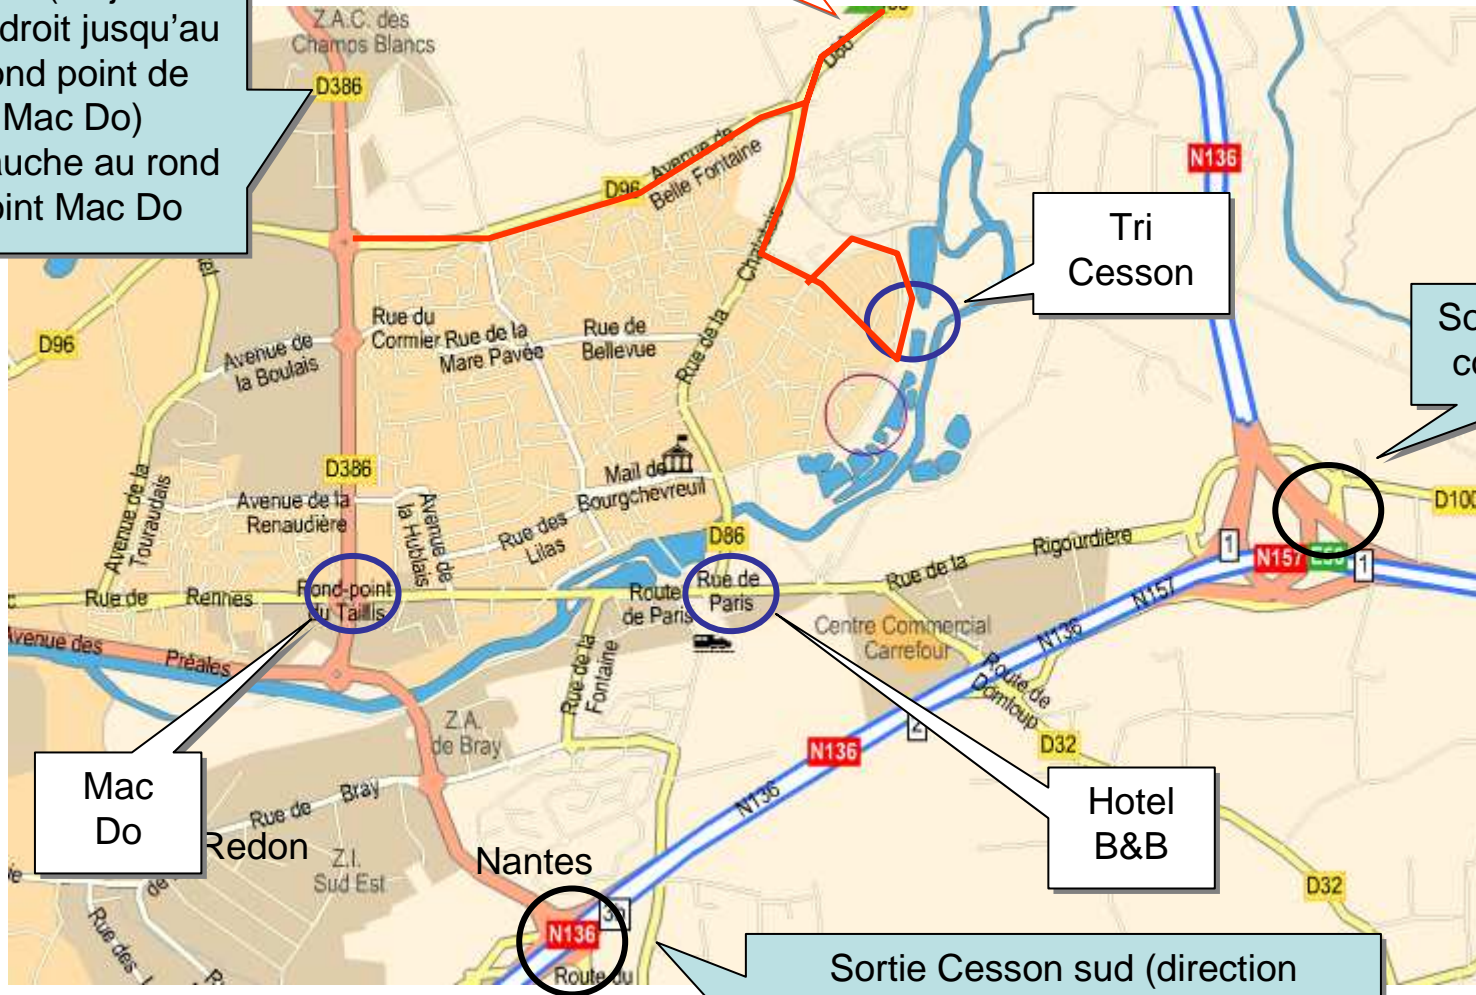

Plan d'accès Triathlon de Cesson 1/3 – plan général

- **Nantes, Redon, Lorient** : périph Sud (Laval Le Mans) puis sortie Cesson Sud (2 ronds points avant celui du Mac Do)
- **Saint Brieu, Saint Malo** : périph nord puis sortie Cesson nord puis tout droit jusqu'au Mac Do (3 ronds points)
- **Laval, Caen** : périph est, sortie Centre commercial puis tout droit jusqu'à l'hôtel B&B

Plan d'accès Triathlon de Cesson 2/3

Arrivée depuis la sortie Cesson Nord (toujours tout droit jusqu'au Rond point de Mac Do)
A gauche au rond point Mac Do

Zone fermée à la circulation

Périph Est / Caen

Sortie Centre commercial

Laval

Mac Do

Hotel B&B

Tri Cesson

Sortie Cesson sud (direction Cesson)
1 rond point tout droit
1 rond point à droite
A droite au rond point de Mac Do

Périph sud

Plan d'accès Triathlon de Cesson 3/3 – Plan détaillé