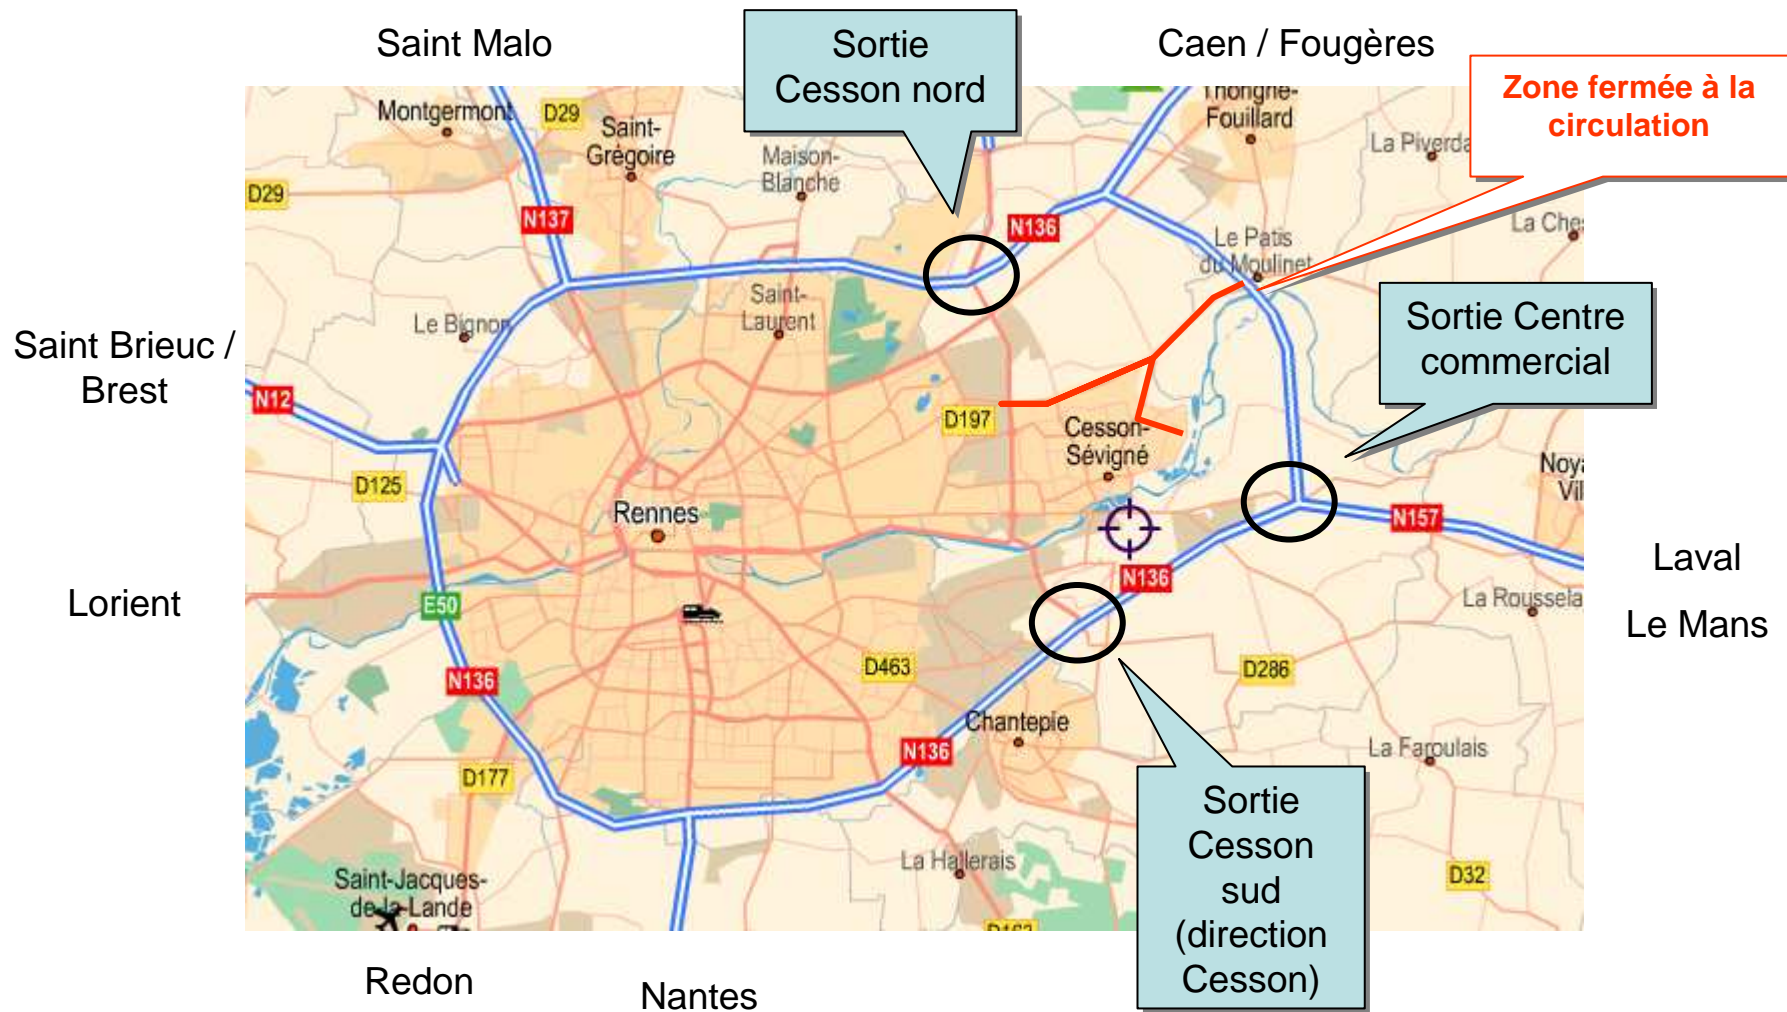

Plan d'accès Triathlon de Cesson 1/3 – plan général

- **Nantes, Redon, Lorient** : périph Sud (Laval Le Mans) puis sortie Cesson Sud (2 ronds points avant celui du Mac Do)
- **Saint Brieu, Saint Malo** : périph nord puis sortie Cesson nord puis tout droit jusqu'au Mac Do (3 ronds points)
- **Laval, Caen** : périph est, sortie Centre commercial puis tout droit jusqu'à l'hôtel B&B

Plan d'accès Triathlon de Cesson 2/3

Arrivée depuis la sortie Cesson Nord (toujours tout droit jusqu'au Rond point de Mac Do)
A gauche au rond point Mac Do

Zone fermée à la circulation

Périph Est / Caen

Sortie Centre commercial

Laval

Mac Do

Hotel B&B

Tri Cesson

Sortie Cesson sud (direction Cesson)
1 rond point tout droit
1 rond point à droite
A droite au rond point de Mac Do

Périph sud

Plan d'accès Triathlon de Cesson 3/3 – Plan détaillé